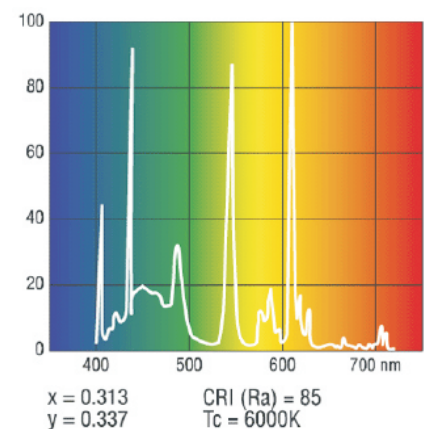

### Características

- Alta eficacia: hasta 104lm/W
- Alto rendimiento de color (Ra85/Class 1B)
- Máximo flujo luminoso a 35°C
- Excelente mantenimiento constante de lúmenes a lo largo de toda su vida útil, debido a la tecnología LUXLINE PLUS TRIFOSFORA

### Imagen del producto

### Dibujo / Dimensiones

Base G5

### Diagrama Espectral