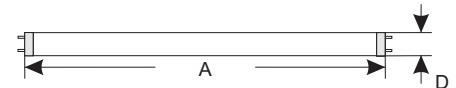

Dibujo / Dimensiones