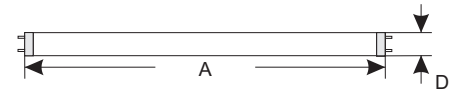

Imagen del producto

Dibujo / Dimensiones

Base G5

Diagrama Espectral

CRI (Ra) = 85

Tc = 8000K

Características técnicas del producto

Descripción comercial	Tubo FL 54W T5/880
Código del producto	P203011-3
Cantidad por empaque (pzas)	25
Potencia (W)	54
Base	G5
Longitud máxima "A" (mm)	1 163.2
Cota Diámetro "D" (mm)	16
Flujo luminoso (lm) a 25°C	4 270
Flujo luminoso (lm) a 35°C	4 800
Temperatura de color (K)	8 000
Índice de Rendimiento de Color (IRC)	85
Vida útil promedio (horas)	24 000