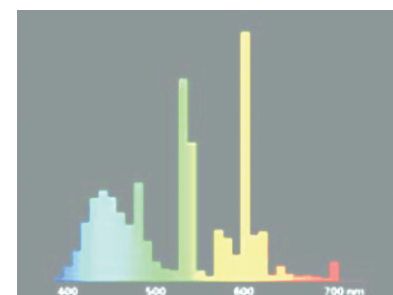

Características

- Alta eficacia: hasta 104lm/W
- Alto rendimiento de color (Ra85/Class 1B)
- Máximo flujo luminoso a 35°C
- Excelente mantenimiento constante de lúmenes a lo largo de toda su vida útil, debido a la tecnología LUXLINE PLUS TRIFOSFORA

Imagen del producto

Dibujo / Dimensiones

Base G5

Diagrama Espectral

CRI (Ra) = 85

Tc = 8000K

Características técnicas del producto

Descripción comercial	Tubo FL 54W T5/880
Código del producto	P203011-3
Cantidad por empaque (pzas)	25
Potencia (W)	54
Base	G5
Longitud máxima "A" (mm)	1 163.2
Cota Diámetro "D" (mm)	16
Flujo luminoso (lm) a 25°C	4 270
Flujo luminoso (lm) a 35°C	4 800
Temperatura de color (K)	8 000
Índice de Rendimiento de Color (IRC)	85
Vida útil promedio (horas)	24 000