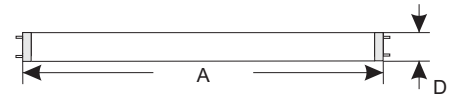

Dibujo / Dimensiones