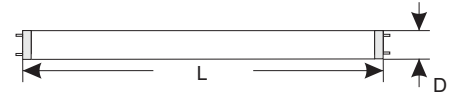

Dibujo / Dimensiones